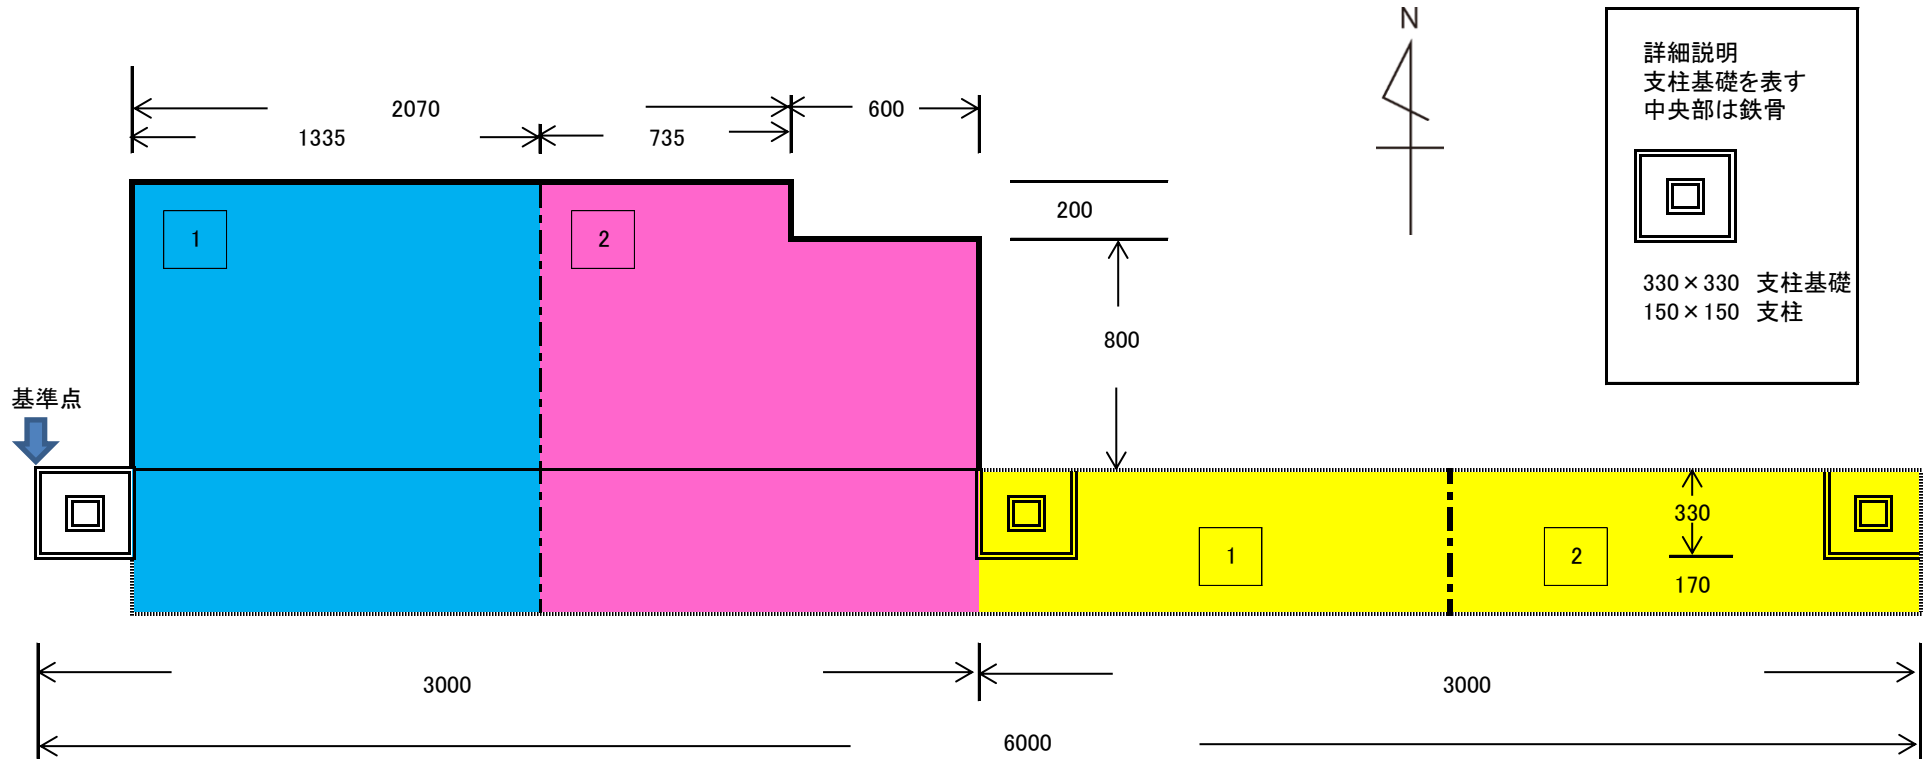

伊予農業高校施設配置図

別紙 位置図

自販機 1 2.0㎡ (自販機設置: 放熱余地及び転倒防止器具専用部分も含む)  

 2 1.9㎡ (自販機設置: 放熱余地及び転倒防止器具専用部分も含む)

ゴミ置き 1 0.75㎡ (使用済み容器回収ボックス占有場所)  

 2 0.75㎡ (使用済み容器回収ボックス占有場所)

物件番号 1 貸付面積 2.75㎡  
 2 貸付面積 2.65㎡