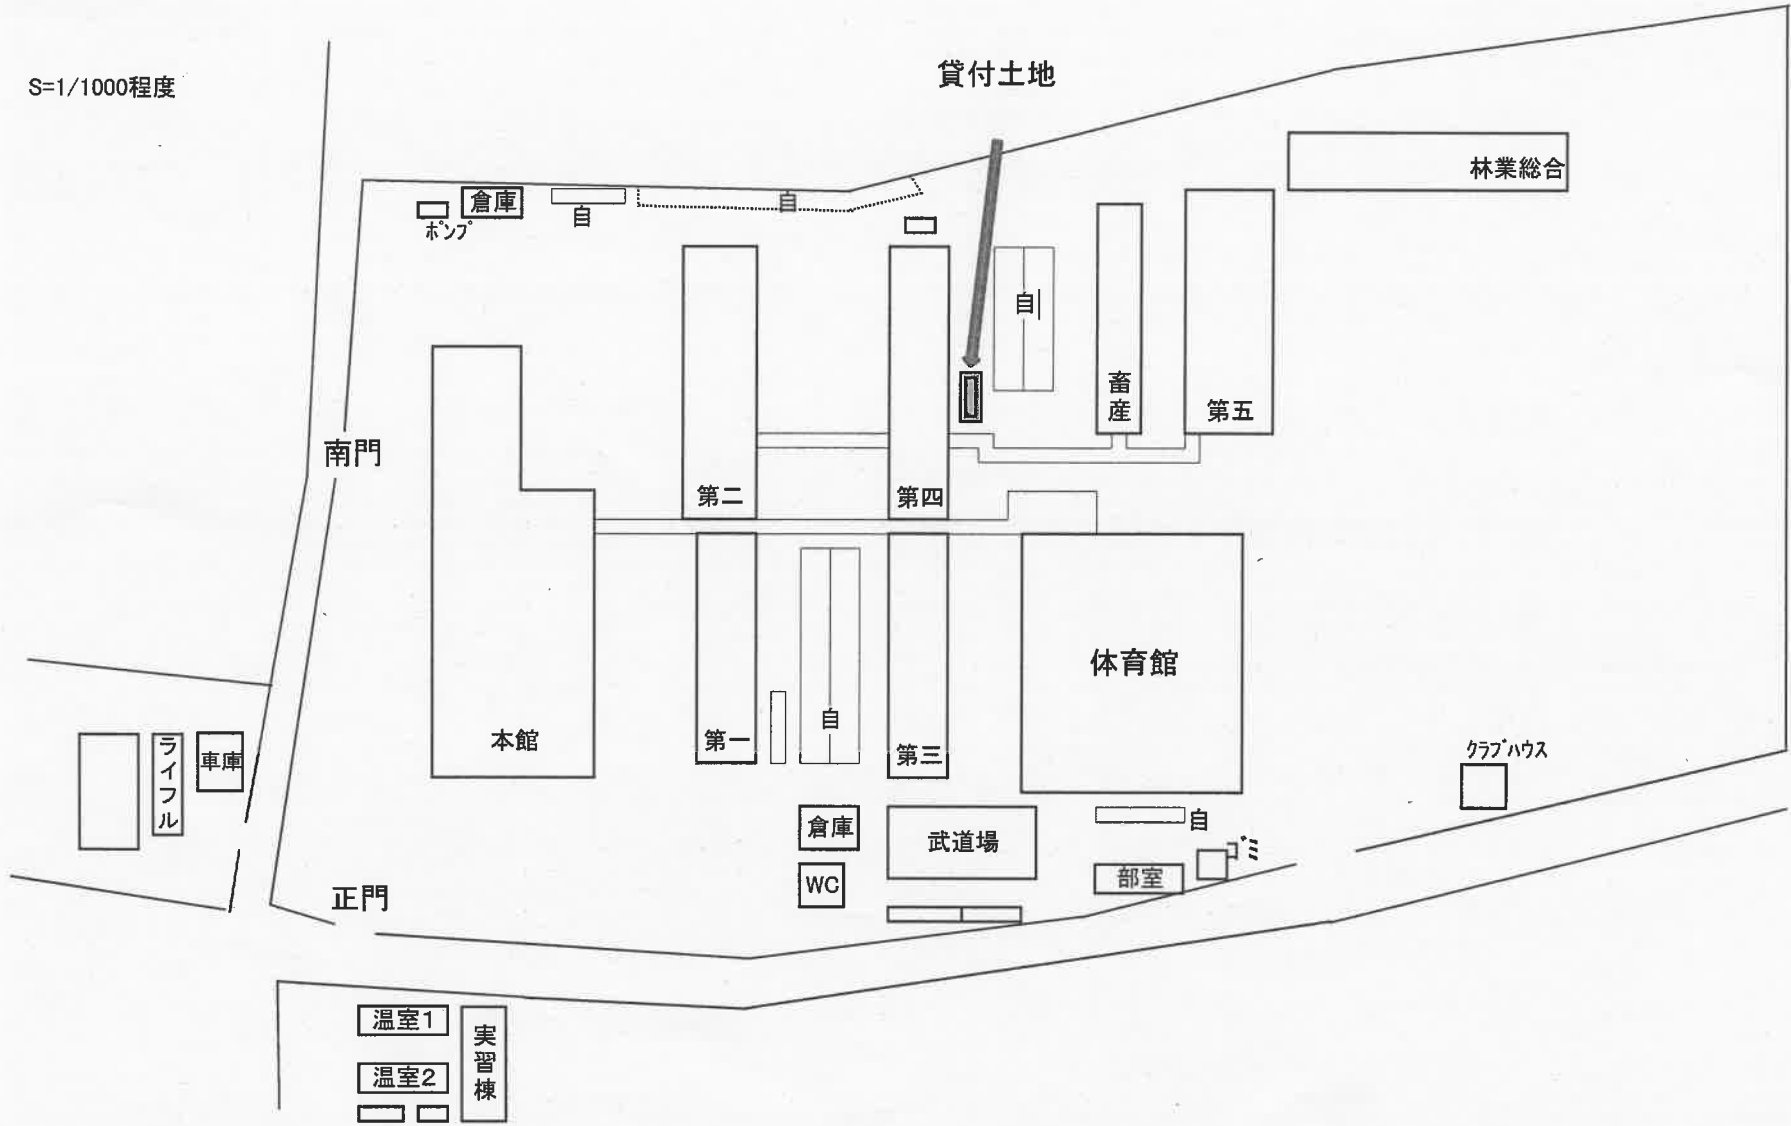

伊予農業高校施設配置図

別紙 位置図

自販機 1 2.0㎡ (自販機設置: 放熱余地及び転倒防止器具専用部分も含む)  

 2 1.9㎡ (自販機設置: 放熱余地及び転倒防止器具専用部分も含む)

ゴミ置き 1 0.75㎡ (使用済み容器回収ボックス占有場所)  

 2 0.75㎡ (使用済み容器回収ボックス占有場所)

物件番号 1 貸付面積 2.75㎡  
 2 貸付面積 2.65㎡